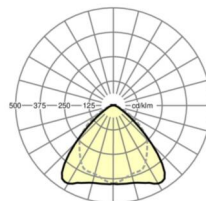

параметры

номер заказа	19510004230
код EAN	4020863446216
номер таможенного тарифа	94051190
Знак прохождения контроля	IP 20, класс защиты I, ENEC10 VDE, F, HACCP DIN10500/Food/IFS-пригодность для применения/BRC, Indoor, CE
Степень ударпрочности IK	IK03 (-20°C bis 30°C)
Температура окружения	ta -20°C в 30°C
Гарантийный срок	5 лет
Государственные программы поддержки	BEG - государственные субсидии для энергосберегающих зданий (действительна только для Германии)

электротехника

Балласт	Электронный драйвер Multilumen, 16-шага (1 штука)
Мощность системы	49W-27W
сетевое напряжение	230V/50Hz
автоматический предохранитель (пусковой ток)	18 штук/B10, 30 штук/B16, 31 штук/C10, 51 штук/C16
класс энергосбережения/Источник света	C

DEEP-LINK

<https://www.regiolum.de/ru/article/19510004230>

Ссылка	LED 8000lm/49W 830
ηLB	100 %
Φ ↓/↑	98 % / 2 %
UGR попл./вдоль	22.6 / 24.1