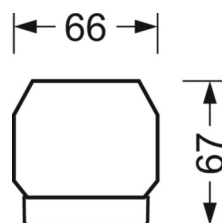

Лампо- и прибородержатели - Central.Line.Optic - прямой широконаправленный свет - без видимых стыков

Ламподержатель из оцинкованного стального профиля, поверхность покрыта лаком на полиэфирной смоле. Крепление без инструментов с нажимными затворами, встроенными в конструкцию, обеспечивают защиту от кражи и взлома. Цвет корпуса белый стандартный для электротехники RAL 9016; Прямой широкий свет, распространяющийся через линзу «Central.Line.Optic» из пластика ПММА. Линзовая оптика делает сборку и установку предельно удобными, плоскость легко чистится. Линзы плотно расположены в один ряд: световые точки сливаются в одну линию, создавая целостный вид. Подключение к электросети через штатную 3-полюсную штекерную деталь для быстрой сборки, со свободным выбором фаз. Встроенный механизм для правильной сборки для быстрого контакта. Ламподержатель настраивается пошаговым образом через драйвер «Multilumen» (заводская настройка: макс. Число люмен). Сменные блоки, позволяющие легко модернизировать освещение, существенно продлевают срок службы всей осветительной установки.

параметры

номер заказа	19510004230
код EAN	4020863446216
номер таможенного тарифа	94051190
Знак прохождения контроля	IP 20, класс защиты I, ENEC10 VDE, F, HACCP DIN10500/Food/IFS-пригодность для применения/BRC, Indoor, CE
Степень ударпрочности IK	IK03 (-20°C bis 30°C)
Температура окружения	ta -20°C в 30°C
Гарантийный срок	5 лет
Государственные программы поддержки	BEG - государственные субсидии для энергосберегающих зданий (действительна только для Германии)

электротехника