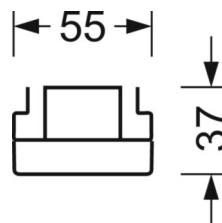

Лампо- и прибородержатели - Central.Line.Optic - прямой широконаправленный свет - без видимых стыков

Ламподержатель из оцинкованного стального профиля, поверхность покрыта лаком на полиэфирной смоле. Крепление без инструментов с нажимными затворами, встроенными в конструкцию, обеспечивают защиту от кражи и взлома. Цвет корпуса белый стандартный для электротехники RAL 9016; Прямой широкий свет, распространяющийся через линзу «Central.Line.Optic» из пластика ПММА. Линзовая оптика делает сборку и установку предельно удобными, плоскость легко чистится. Линзы плотно расположены в один ряд: световые точки сливаются в одну линию, создавая целостный вид. Подключение к электросети через штатную 3-полюсную штекерную деталь для быстрой сборки, со свободным выбором фаз. Встроенный механизм для правильной сборки для быстрого контакта. Ламподержатель настраивается пошаговым образом через драйвер «Multilumen» (заводская настройка: макс. Число люмен). Сменные блоки, позволяющие легко модернизировать освещение, существенно продлевают срок службы всей осветительной установки.

параметры

номер заказа	19510004230
код EAN	4020863446216
номер таможенного тарифа	94051190
Знак прохождения контроля	IP 20, класс защиты I, ENEC10 VDE, F, HACCP DIN10500/Food/IFS-пригодность для применения/BRC, Indoor, CE
Степень ударпрочности IK	IK03 (-20°C bis 30°C)
Температура окружения	ta -20°C в 30°C
Гарантийный срок	5 лет
Государственные программы поддержки	BEG - государственные субсидии для энергосберегающих зданий (действительна только для Германии)

электротехника